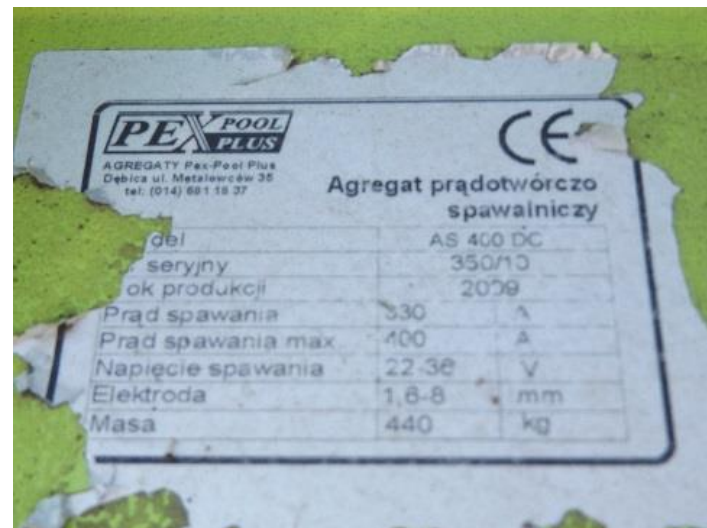

Agregat prądowórczy – spawalniczy

PEX POOL PLUS		CE
AGREGATY Pex-Pool Plus Dębica ul. Metalowców 35 tel. (014) 681 18 37		Agregat prądowórczo spawalniczy
Model	AS 400 DC	
Seryjny	350/10	
Ok produkcji	2009	
Prąd spawania	330 A	
Prąd spawania max	400 A	
Napięcie spawania	22-36 V	
Elektroda	1,6-8 mm	
Masa	440 kg	